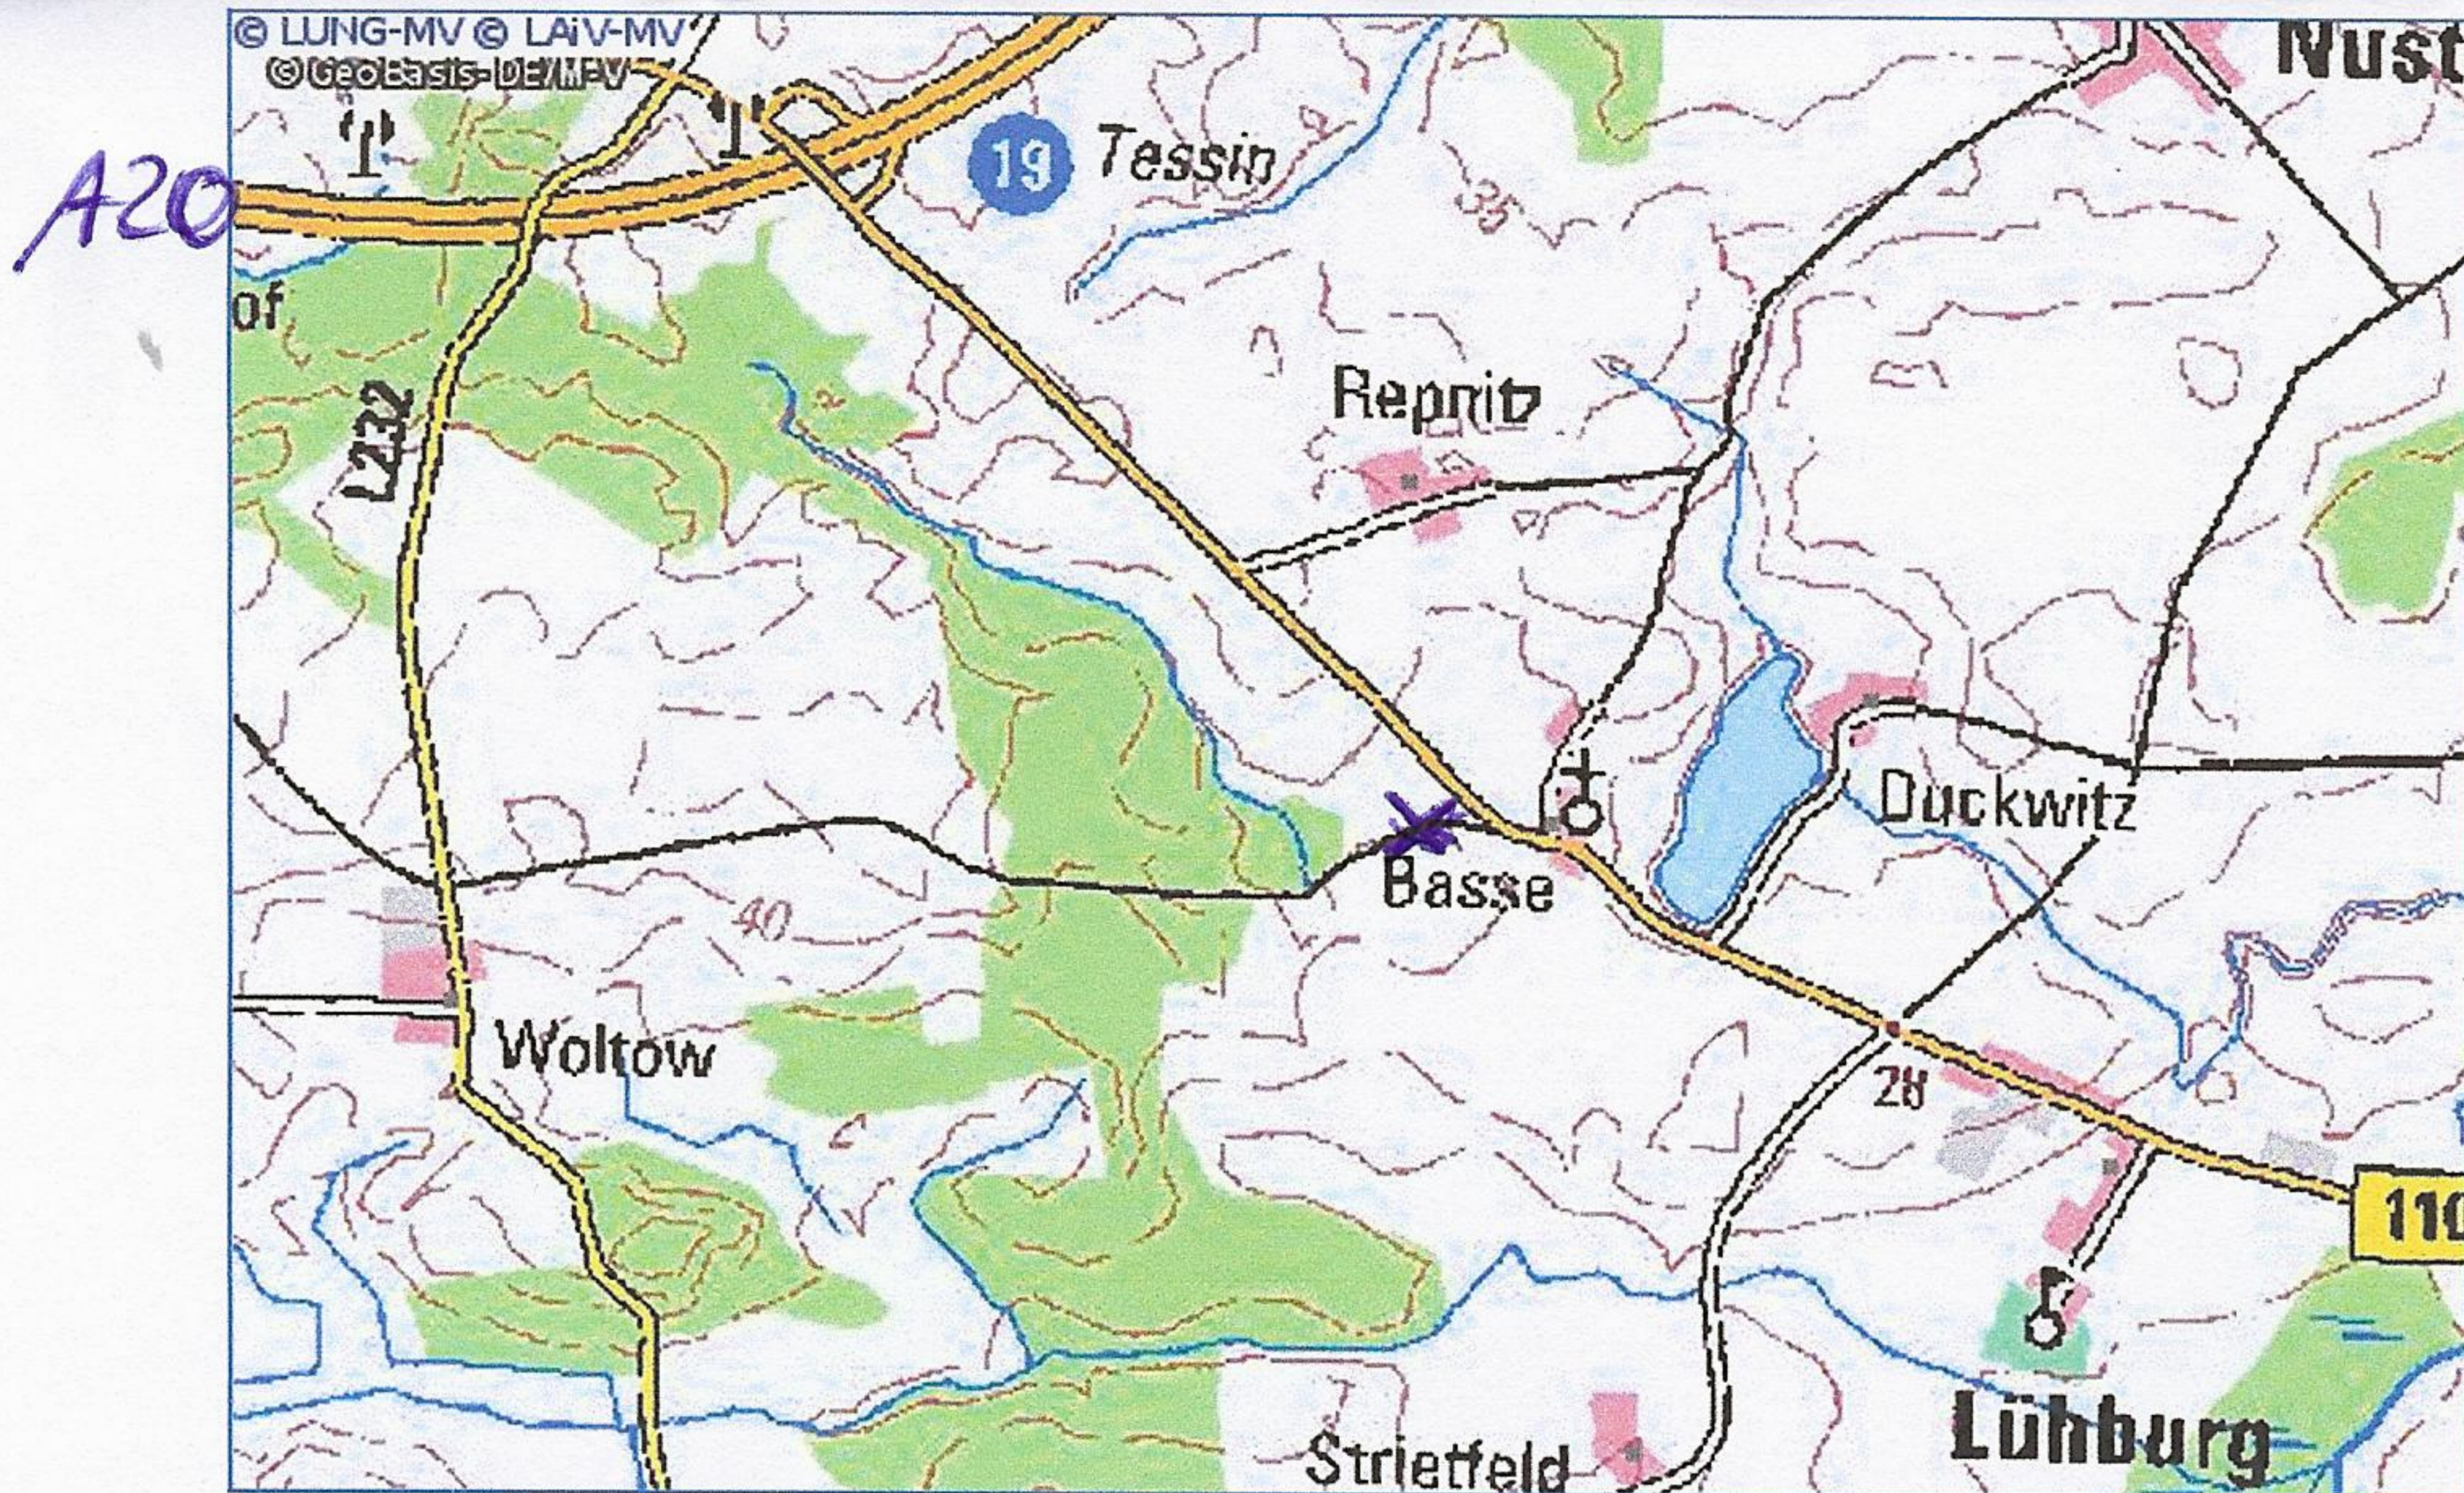

Waldbau- Exkursionseinladung der im Privatwald von Herrn Leist

- Wohin?** Im „Lühburger Holz“ wird uns Herr Leist seine komplette Waldbaukonzeption darstellen und steht uns für einen regen Informationsaustausch zur Verfügung.
- Wer führt?** **Herr J. Leist**, seit 2002 Waldeigentümer; zuvor jahrelang Revierförster, Leiter und Inhaber der Forstbauschule in Klueß; nun im Ruhestand
- Wann?** **07.09.2012**, Freitag, **16.00 Uhr**, Dauer ca. 3 h
- Wo?** **17179 Basse**, B110 von Gnoien Richtung Tessin nach Basse links Feldweg rein
Shuttle: 15.00 Uhr Zustieg Parkplatz Forstamt Güstrow
- Wichtig!** Bitte teilen Sie mir bis zum 03.09.12 Ihre **Teilnahme** mit.
(Tel. 03843 24 54 88, Fax 03843 85 69 16, Mail: waldvereinbansow@gmx.de)

Wir hoffen auf reges Interesse und verbleiben

Mit freundlichen Grüßen,
i. A. Kati Kruthoff

0 0.4 0.8 1.2 1.6 2 km

Maßstab 1:33623

X Treffpunkt 7.9.'12

16.00 Uhr

Exkursion mit Hr. Leist